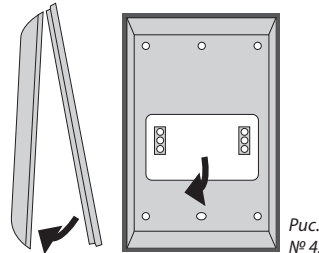

2.4 Адресация клавиатуры

Контакты A0 и A1, расположенные на задней стороне клавиатуры, предназначены для установки адреса клавиатуры. Адрес клавиатуры задается установкой перемычки (-ек) на эти контакты. Одна охранная система ELDES поддерживает подключение до четырёх клавиатур EKB2, сконфигурированных с установкой разных адресов. Возможные комбинации установок перемычек адресации представлены в таблице.

Настройка адреса

Положение переключателя	Адрес	Положение переключателя	Адрес
	Клавиатура 1		Клавиатура 3
	Клавиатура 2		Клавиатура 4

3. Установка

1. Открутите винт, находящийся на задней стороне корпуса клавиатуры (см. Рис. № 3).
2. Отсоедините заднюю крышку клавиатуры EKB2, осторожно потянув её на себя (см. Рис. № 4).
3. При помощи винтов прикрепите заднюю крышку клавиатуры к стене (см. Рис. № 5).
4. Отключите внешний источник питания охранной системы ELDES и резервный аккумулятор
5. При помощи проводов подключите контакты клавиатуры к устройству ELDES. Соответственно -Vin к AUX+, COM к AUX-, Y к Y, G к G. Клавиатурная зона Z1 подключается через резистор 5,6кΩ к COM. (см. раздел 2.3 "Пояснение контактов и основных узлов") (см. Рис. № 6).
6. Задайте адрес клавиатуры, установкой перемычки (-ек) на контакты A0 и A1 (см. раздел 2.4 "Адресация клавиатуры")
7. Установите клавиатуру в заднюю крышку.

ВНИМАНИЕ! При установке корпуса клавиатуры в заднюю крышку тампер должен быть нажат должным образом (см. раздел 2.3 "Пояснение контактов и основных узлов").

1. Закрутите винт в задней стороне корпуса клавиатуры (см. Рис. № 3).
2. Включите питание охранной системы ELDES.
3. Клавиатура EKB2 готова к работе.

ПРИМЕЧАНИЕ: EKB2 может работать только с охранными системами ELDES.