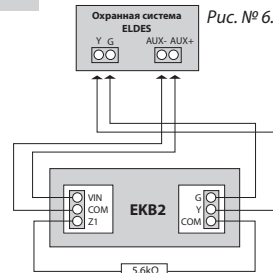

4. Дополнительная информация

Ограничение ответственности

Покупатель должен согласиться, что система уменьшит риск пожара, воровства, кражи или других опасностей, но не гарантирует наступление таких событий. "ELDES UAB" не берёт на себя ответственность за прямой и непрямой вред или ущерб, а также, за неполученный доход во время пользования системой. ELDES UAB" несет ответственность согласно местным законам, не превышающую ценность купленной системы. "ELDES UAB" не связан ни с одним из сотовых операторов, поэтому не несет ответственность за их качество обслуживания.

Гарантия изготовителя

Система имеет 24-месячную гарантию изготовителя "ELDES UAB". Гарантийный срок начинается со дня покупки системы конечным пользователем. Гарантия действительна, только если система использовалась по назначению, в соответствии с инструкциями, указанными в руководстве пользователя и в пределах указанных эксплуатационных режимов. Как доказательство даты покупки должна быть сохранена квитанция (чек). Гарантия теряется, если система была подвержена механическим воздействиям, химикатам, высокой влажности, жидкостям, коррозионной и опасной окружающей среде или другим негативным факторам.

Инструкция по безопасности

Пожалуйста, прочитайте и следуйте этим инструкциям по технике безопасности, чтобы обеспечить безопасность людей:

- Не используйте систему при угрозе нарушения работы других устройств, что может вызвать потенциальную опасность.
- Не используйте систему с медицинскими устройствами.
- Не используйте систему в опасной окружающей среде.
- Не используйте систему в условиях высокой влажности, химических или механических воздействий.
- Не пытайтесь самостоятельно восстановить систему. Любые ремонты системы должны выполняться только компетентным персоналом.

Клавиатура EKB2 является устройством, установленным в ограниченных областях доступа. Любые ремонты системы должны выполняться только компетентным персоналом.

Система должна питаться от электропитания постоянного тока 12-14В $\pm$ 150мА макс., а источник питания должен соответствовать требованиям стандарта LST EN 60950-1.

Основное питание должно быть отключено перед любой установкой или настройкой системы. Установка или обслуживание системы не должны выполняться во время грозы.

По директивам WEEE перечёркнутый мусорный ящик с колёсами обозначает, что изделие, неподходящее для употребления, надо сдавать на переработку отдельно от остального мусора.