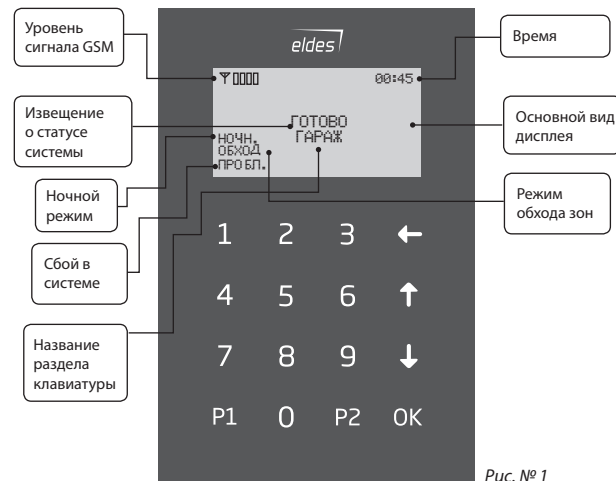

eldes

LCD КЛАВИАТУРА

**EKB2**

## 2.2 Назначение клавиш

←	Вернуться на один уровень меню назад / отменить
↑	Навигация меню - вверх
↓	Навигация меню - вниз
OK	Подтверждение введенной команды (клавиша "Enter")
0...9	Ввод команды
P1	Выборочное программирование
P2	Выборочное программирование